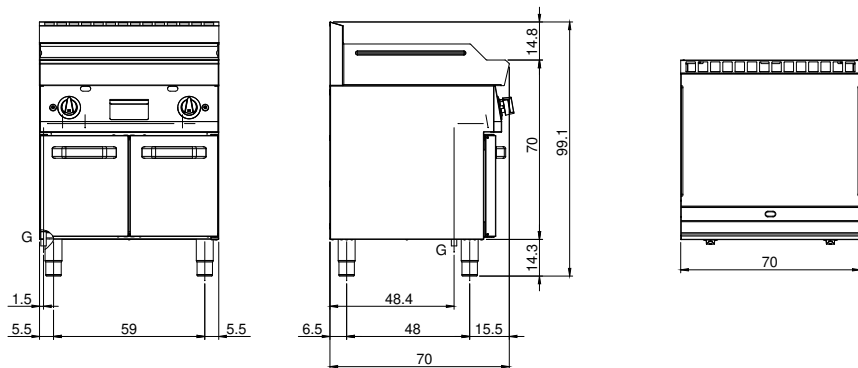

Disegno tecnico

G: Connessione gas 1/2"