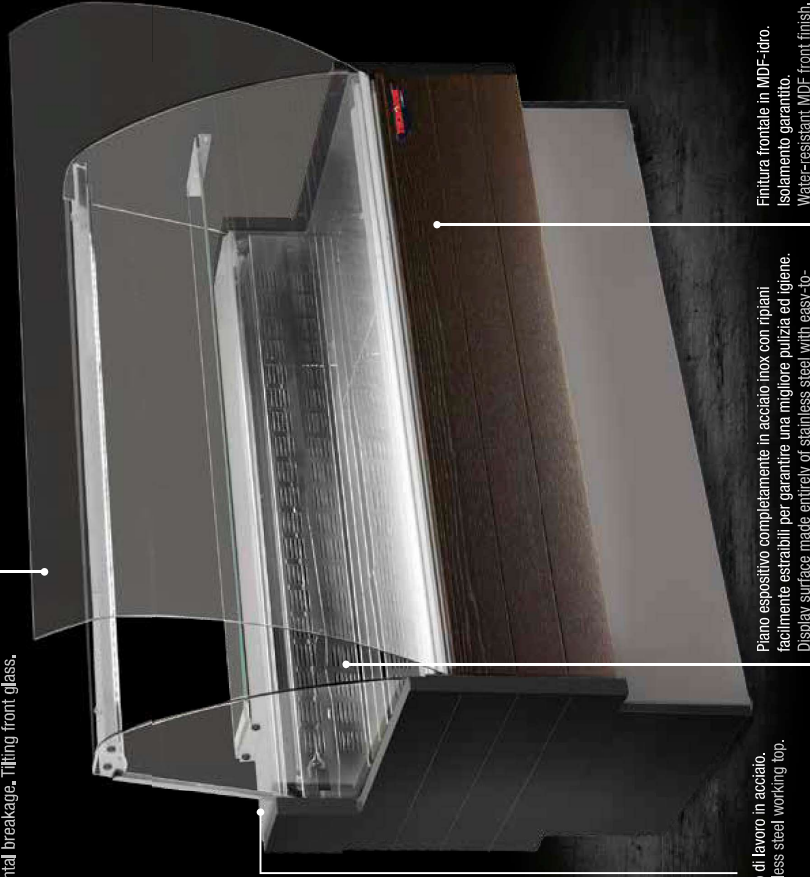

Tutti i vetri sono temperati.
Massima sicurezza in caso di rottura accidentale.
Vetro frontale ribaltabile.
All glass is tempered.
Maximum safety in the event of accidental breakage. Tilting front glass.

Piano di lavoro in acciaio.
Stainless steel working top.

Piano espositivo completamente in acciaio inox con ripiani facilmente estraibili per garantire una migliore pulizia ed igiene.
Display surface made entirely of stainless steel with easy-to-remove shelves to ensure better cleanliness and hygiene.