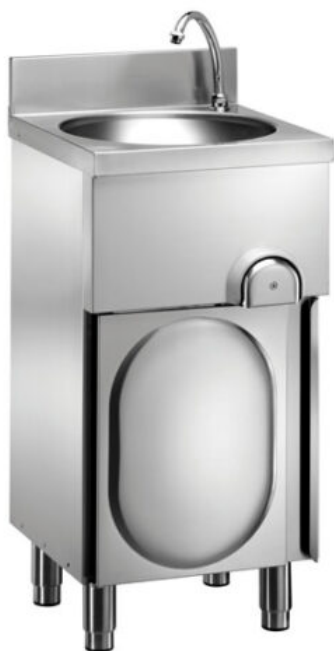

LAVAMANI LM48M

SKU: LM48M

DATI TECNICI

| | |
|-------------------------------------|------------------------|
| DIMENSIONE MACCHINA (Cm) | <u>40 x 40 x 85(h)</u> |
| PESO LORDO (Kg) | <u>18</u> |
| PESO NETTO (Kg) | <u>16</u> |
| LUNGHEZZA IMBALLO (Cm) | <u>44</u> |
| LARGHEZZA IMBALLO (Cm) | <u>44</u> |
| ALTEZZA IMBALLO (Cm) | <u>98</u> |
| VOLUME IMBALLO (m3) | <u>0.19</u> |

Lavamani con mobile e comandi a ginocchio. Lavamani in acciaio inox su mobile con porte a battente - comando a ginocchio.