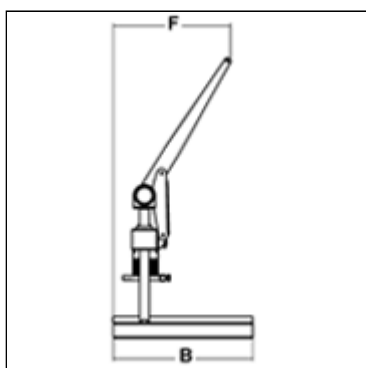

**Modello****FOX**

Dimensioni
max di
lavoro

216 x 280 x h 100 mm

Dimensioni
tagliere

mm 300x450

Lame

n. 32

A

400 mm

B

450 mm

C

512 mm

D 907 mm

E 470 mm

F 378 mm

G 572 mm

L 243 mm

Peso netto Kg 25

Dimensioni imballo mm 760x640x770

Peso lordo Kg 35