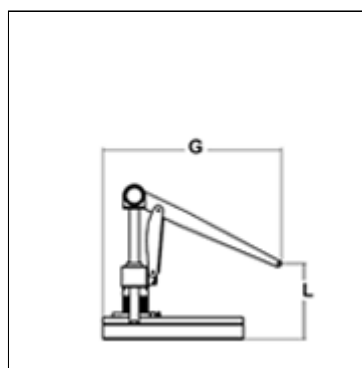

**Modello****FOX**

Dimensioni
max di
lavoro

216 x 280 x h 100 mm

Dimensioni
tagliere

mm 300x450

Lame

n. 32

A

400 mm

B

450 mm

C

512 mm

D 907 mm

E 470 mm

F 378 mm

G 572 mm

L 243 mm

Peso netto Kg 25

Dimensioni imballo mm 760x640x770

Peso lordo Kg 35