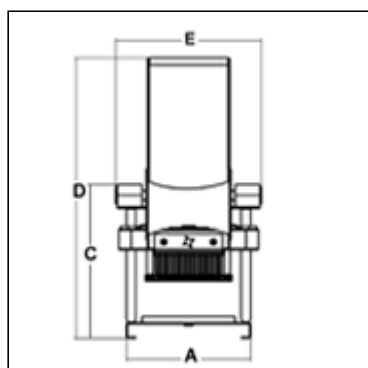

**Modello****FOX**

Dimensioni
max di
lavoro

216 x 280 x h 100 mm

Dimensioni
tagliere

mm 300x450

Lame

n. 32

A

400 mm

B

450 mm

C

512 mm

D 907 mm

E 470 mm

F 378 mm

G 572 mm

L 243 mm

Peso netto Kg 25

Dimensioni imballo mm 760x640x770

Peso lordo Kg 35